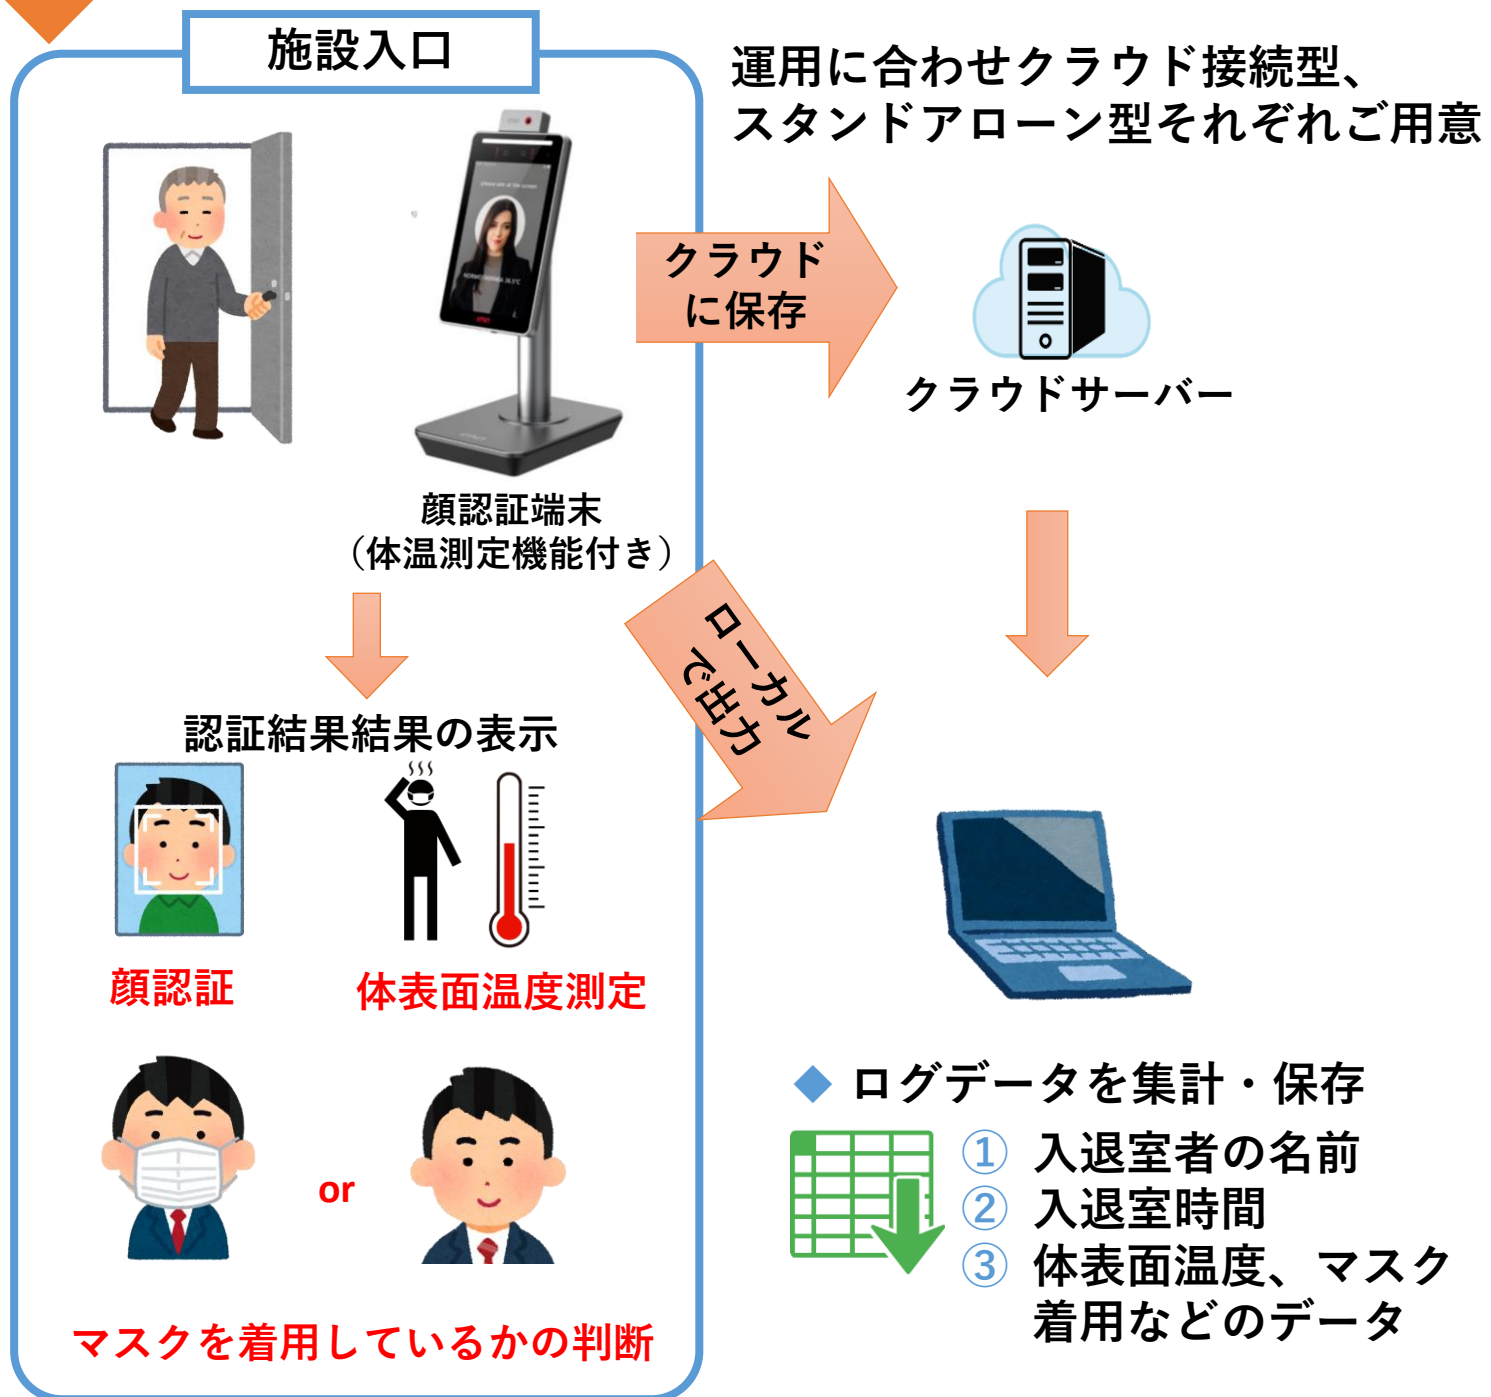

# AIを用いた顔認証と入退出管理

※協賛企業：株式会社ミストラルサービス，株式会社Vivantグループ

施設業務様の業務負担（日々の出欠・感染対策）を  
軽減するシステムを提供します

1

• 顔認証AIで入退出者を自動判別

2

• マスク着用の促し、温度センサーによるスクリーニング

3

## マスク着用促し機能

マスクを着けていない場合、マスク着用を促す音声流れます。

※マスクを付けた状態でも顔認証が可能です。

マスクを付けてください

マスク装着

〇〇さん、ようこそ

## 温度測定機能

非接触温度センサーにより入退場者の体表面温度を測定、発熱疑いのある人をスクリーニングし感染リスクを低減。

※本機器は医療器具ではありません。正確な体温測定には医療機器認定を受けた体温計をご使用ください。

## 追加機能(開発中)

- ▶ シールプリント機能(モバイルプリンターとの連携)  
分析結果(名前・温度)をその場でプリントアウト、  
名札に貼り付け入退室者のチェックに活用。
- ▶ 属性推定  
来訪者の性別・年齢などを分析、  
来場者の傾向分析などに活用。
- ▶ QRコードリーダーとの連携  
社員証等のID読み取りなどに活用。
- ▶ メール配信機能  
児童が塾や学校に登校した際に保護者に登校確認メールを  
配信する。